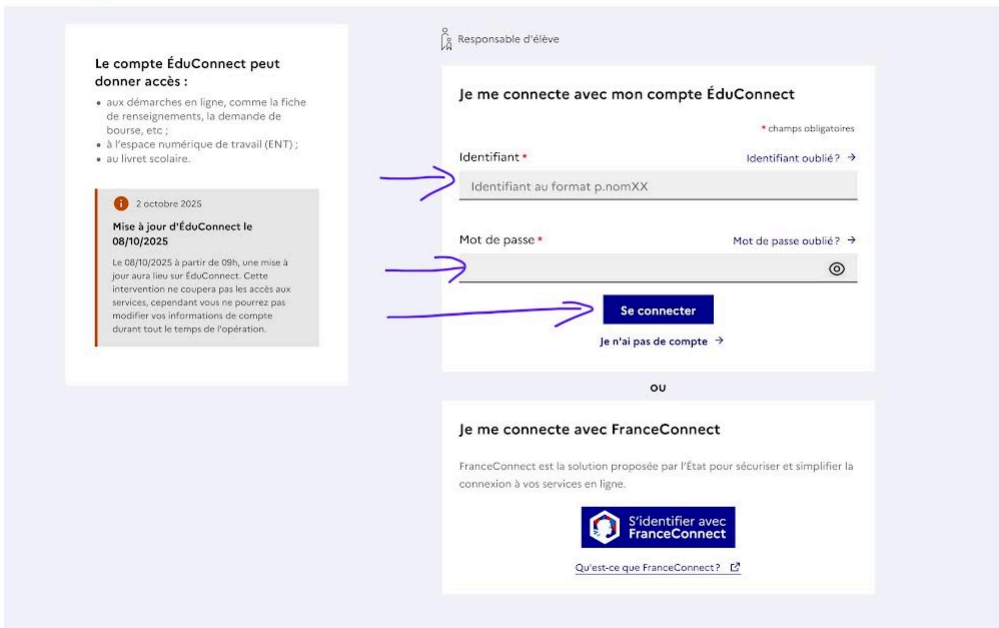

Chaque voix que vous donnez à cette liste nous donnera du poids pour toutes les actions que nous mènerons durant l'année scolaire au service du collectif.

Merci par avance pour votre large participation !

Rappel de la procédure pour voter (envoyée par le Proviseur par mail jeudi 02 octobre) :

Vous vous connectez à l'ENT (<https://marcelin-berthelot.mon-ent-occitanie.fr/>) avec vos **identifiants parents** :