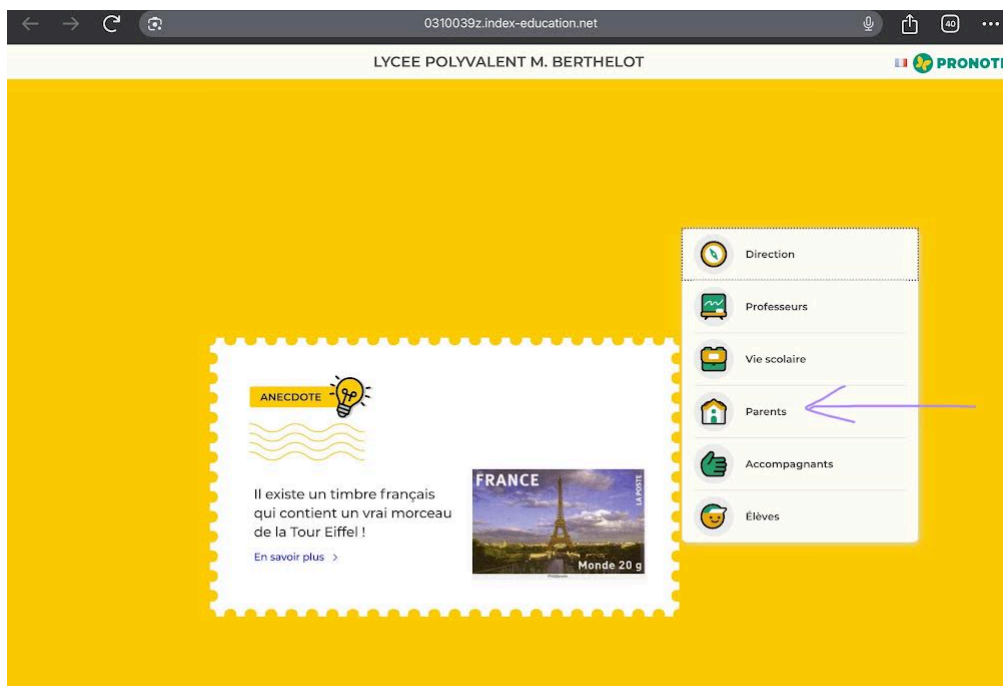

N° de téléphone portable *

Saisir un numéro de téléphone valide par exemple 06 39 98 98 98. Pour un numéro hors France métropolitaine, merci de renseigner l'indicatif régional.

Code de sécurité *

Recopiez le code de sécurité

Le code est composé de chiffres et de lettres

- En dernier recours, contactez l'établissement.

Une fois connecté à votre espace ENT, allez dans l'onglet Pronote (bandeau de gauche) :

Dans Pronote, vous avez un message "Elections des parents", sur la droite, vous invitant à voter.