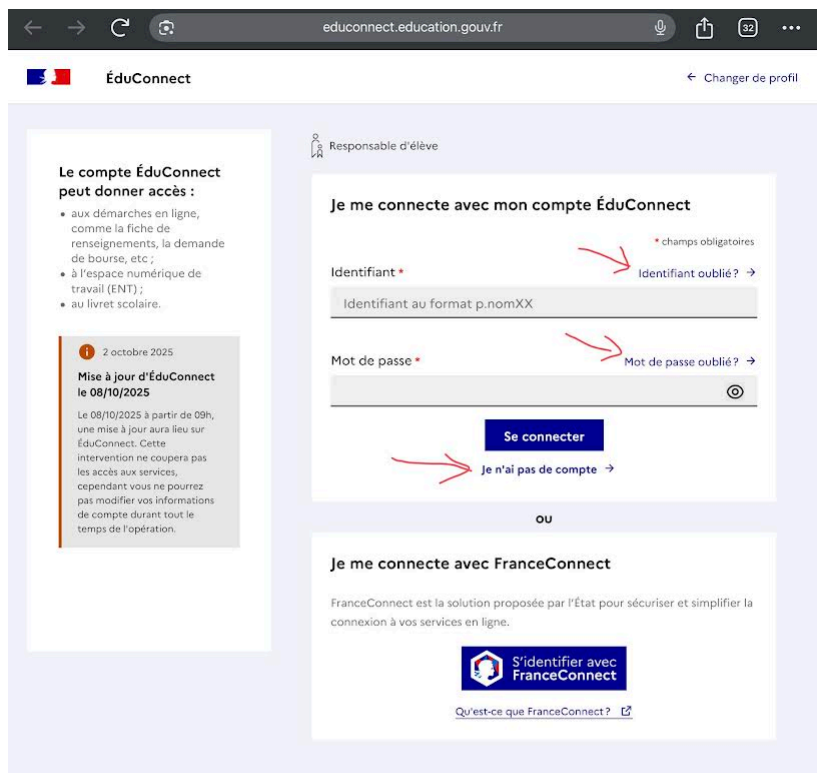

Rappel de la procédure pour voter (envoyée par le Proviseur par mail jeudi 02 octobre) :

Vous vous connectez à l'ENT (<https://marcelin-berthelot.mon-ent-occitanie.fr/>) avec vos **identifiants parents** :

Remarques :

- Si vous ne connaissez plus votre compte, n'hésitez pas à cliquer sur "identifiant oublié" et/ou "mot de passe oublié". Privilégiez la récupération par SMS (ce qui suppose que votre téléphone n'a pas changé ; autrement, vous pouvez tenter une récupération par mail).

👤 Responsable d'élève

Identifiant oublié

Je récupère mon identifiant

Par SMS
Avec le n° de téléphone de mon compte

Par mail
Avec l'adresse mail de mon compte

ou

Je contacte l'école ou l'établissement

Je contacte l'école ou l'établissement des élèves rattachés à mon compte afin de récupérer mon identifiant ÉduConnect.