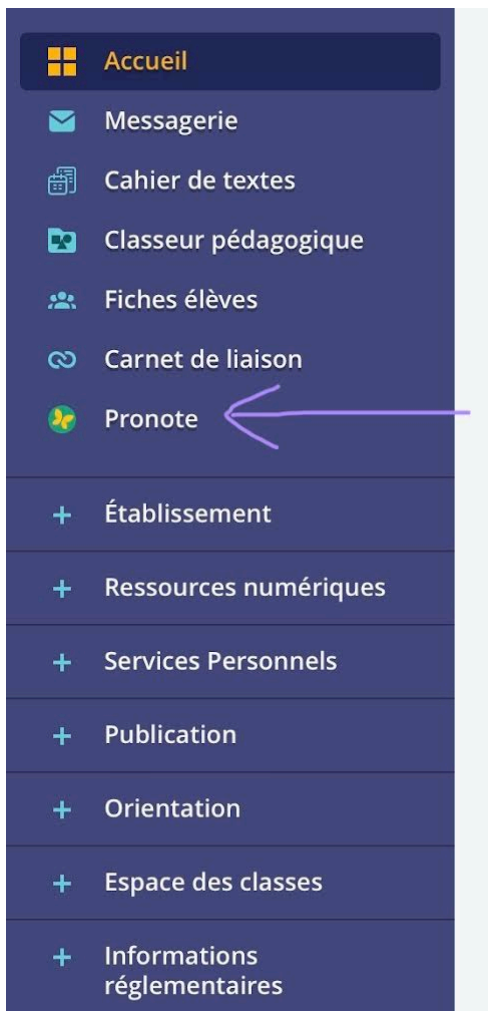

N° de téléphone portable *

Saisir un numéro de téléphone valide par exemple 06 39 98 98 98. Pour un numéro hors France métropolitaine, merci de renseigner l'indicatif régional.

Code de sécurité *

Recopiez le code de sécurité

Le code est composé de chiffres et de lettres

- En dernier recours, contactez l'établissement.

Une fois connecté à votre espace ENT, allez dans l'onglet Pronote (bandeau de gauche) :

Dans Pronote, vous avez un message "Elections des parents", sur la droite, vous invitant à voter.